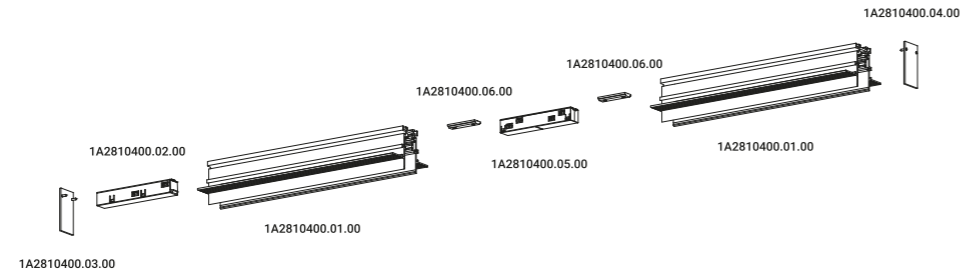

Plasterboard track for recessed installation.
It is designed for use with state-of-the-art LED modules
to create a wide range of light beams.

Binario per installazione da incasso per cartongesso.
Ideato per utilizzare moduli a LED di ultima generazione
ed avere un'ampia disponibilità di fasci luminosi.

Layout example

Systems / Direct / Indoor

Material Metal - Polycarbonate

Finish .03 Matt White .04 Matt Black

Note Recessed track system operating at 48V DC.

Sistema a binario da incasso funzionante a 48V DC.