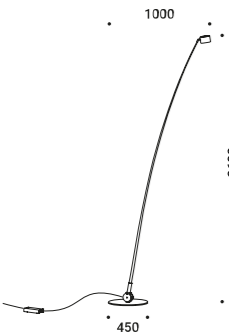

SAMPEI 290

Height 2600 mm
21W
220-240V - 50/60Hz
2700K - 1808lm / 3000K - 1890lm
CRI >90
Driver included
Dimmer on board

CE IP20

Matt White - 2700K - Dimmer on board
Matt White - 3000K - Dimmer on board
Matt Black - 2700K - Dimmer on board
Matt Black - 3000K - Dimmer on board

1A3750300.27.06
1A3750300.30.06
1A3750400.27.06
1A3750400.30.06

The sizes are expressed in millimeters.