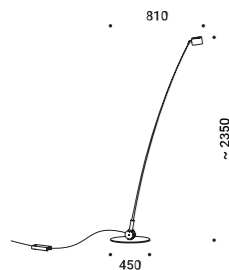

SAMPEI 260

Height 2350 mm
21W
220-240V - 50/60Hz
2700K - 1808lm / 3000K - 1890lm
CRI >90
Driver included
Dimmer on board

CE IP20

Matt White - 2700K - Dimmer on board
Matt White - 3000K - Dimmer on board
Matt Black - 2700K - Dimmer on board
Matt Black - 3000K - Dimmer on board

1A3740300.27.06
1A3740300.30.06
1A3740400.27.06
1A3740400.30.06