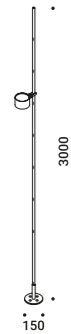

**BUBKA**

Daniele Sprega / 2014

A perfect tool to make outdoor light.  
The light as a tool for guiding people along a path.

Un perfetto utensile per fare la luce fuori.  
La luce come strumento per condurre le persone lungo i percorsi.

Floor / Direct / Outdoor

**Material** AISI 316L Stainless Steel - Metal  
**Finish** .00 Standard

**Note** Outdoor floor luminaire. Adjustable along the vertical axis. AISI 316L *Apparecchio illuminante da esterno da terra. Orientabile lungo l'asse verticale. Stelo in inox AISI 316L. Cavo nero (7 m).*