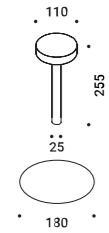

TeTaTeT Flûte

Davide Groppi / 2017

Table / Direct / Wireless

Material Metal - Methacrylate
Finish .03 Matt White

Note Chargeable table luminaire. Magnetic fixing transparent stem. Magnetic LED module. Battery life: 9 hours.

Apparecchio illuminante da tavolo a batteria ricaricabile. Stelo trasparente con fissaggio magnetico. Modulo LED con fissaggio magnetico. Autonomia della batteria: 9 ore.

TeTaTeT Flûte

2W
2700K - 167lm / 3000K - 180lm
CRI >90
ON/OFF
Driver with plug not included
USB cable included

CE IP20

Matt White - 2700K - ON/OFF
Matt White - 3000K - ON/OFF

1A2360300.27.00
1A2360300.30.00