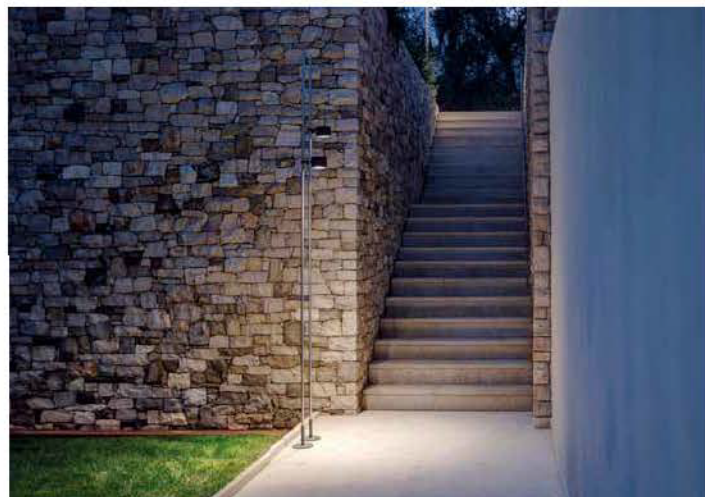

FIT 55/Palazzoli

Intelligente, adattativa, efficiente e resistente: questi sono gli aspetti di FIT 55, un'illuminazione smart a servizio delle città del futuro, in grado di garantire la luce solo dove e quando serve. Due le taglie a disposizione S e M, la prima per strade secondarie, parcheggi, piste ciclabili e attraversamenti pedonali, la seconda per strade principali e autostrade. All'interno dell'apparecchio è possibile contenere 5 ottiche stradali differenti, modificabili attraverso la regolazione di una vite posta nell'armatura.

www.palazzoli.com

Intelligent, adaptative, efficient and resistant: these are the qualities of FIT 55, smart lighting to serve the cities of the future, providing light only when and where it is needed. Two sizes are available, S and M: the former is appropriate for small streets and parking lots, cycling paths and pedestrian crossings, while the latter is ideal for main roads and motorways. The same light fixture can contain 5 different streetlights, which can be adjusted with a screw inside the structure.

Bubka/Davide Groppi

design Daniele Sprega

Una presenza fitomorfa, immersa nella natura, questa è l'essenza di Bubka. Un originale elemento per illuminare gli spazi all'aperto. La dislocazione di Bubka secondo un progetto definito, delinea i percorsi esterni. La luce diventa quindi lo strumento per condurre le persone lungo i percorsi oppure scandire le gerarchie degli spazi e delle funzioni. Soluzioni originali proposte per l'outdoor pensate per interpretare l'intorno della casa come un'altra stanza della casa stessa.

A phytomorphic presence, surrounded by nature, is the essence of Bubka. An original element lighting up outdoor spaces. Bubka may be located on the basis of a well-defined project to define outdoor routes, using light as a tool to lead people along the way or define the hierarchy of spaces and functions. Solutions original outdoor lighting proposals to interpret the area around the house as another room in the home.